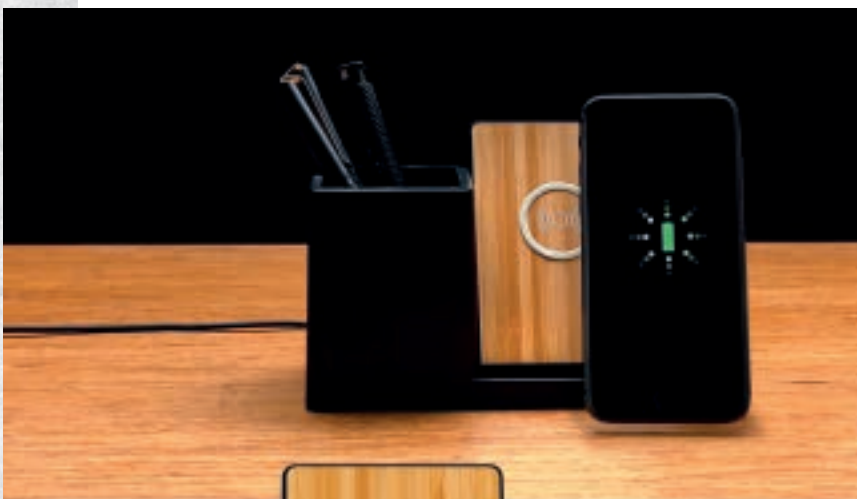

OFFICE

CATALOGUE LPS 2023

MA3364

RÉVEIL- ALARME - HORLOGE AVEC CHARGE SANS FIL

Marquage: Gravure - Num - Serg.

MA3226W

POT A CRAYON CHARGEUR SANS FIL

Marquage: Gravure - Num - Serg.