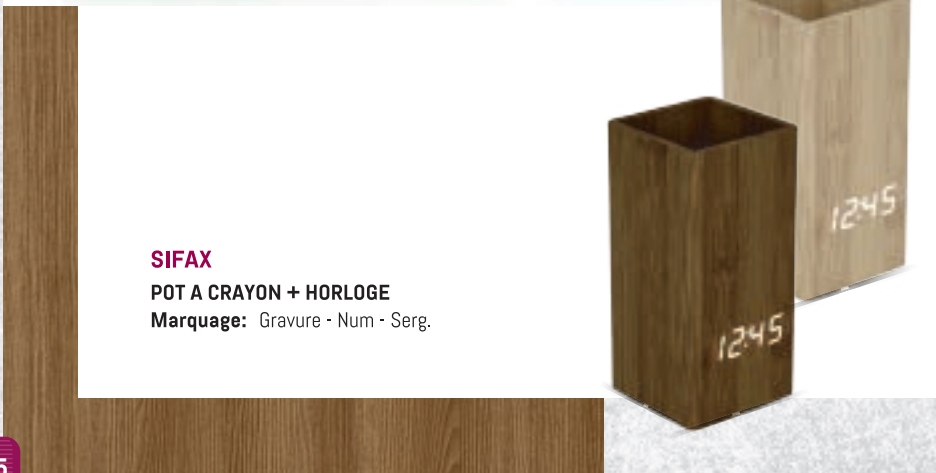

OFFICE

CATALOGUE LPS 2023

MA3364

RÉVEIL- ALARME - HORLOGE AVEC CHARGE SANS FIL

Marquage: Gravure - Num - Serg.

MA3226W

POT A CRAYON CHARGEUR SANS FIL

Marquage: Gravure - Num - Serg.